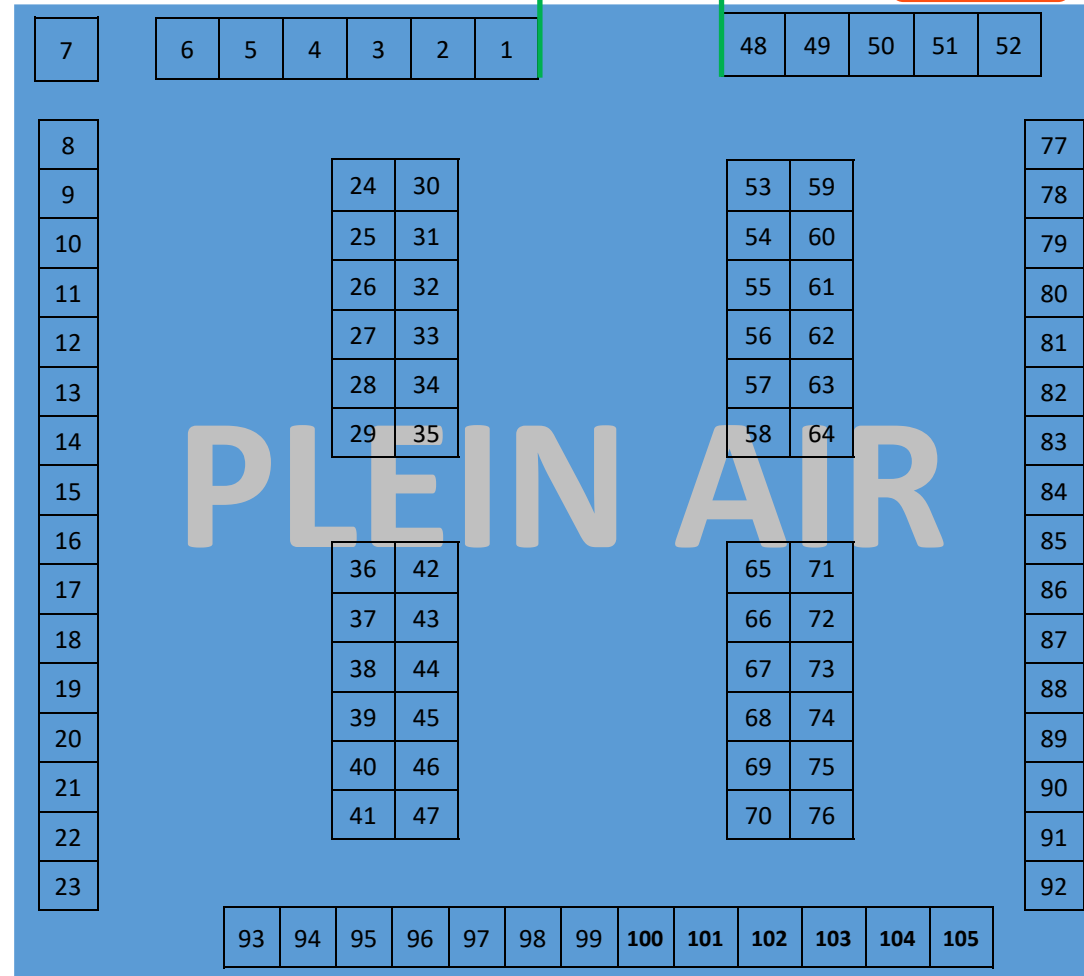

TOILETTES

PÔLE ORIENTATION / CONSEILS

Conseillers d'Orientation - Psychologues

ENTRÉE

Dispositifs

Anti-COVID-19

QG staff

1ers Secours

RESTAURANT
EXPOSANTS

Le village de l'Orientation

- Espace gastronomique
- Animations / Jeux Quizz
- Concert du Bachelier

PAVILLON
PAYS INVITÉ

A1	A2
A3	A4
A5	A6
A7	A8
A9	A10
A11	A12
A13	A14
A15	A16
A17	A18
A19	A20

PAVILLON Côte d'Ivoire

B1	B2
B3	B4
B5	B6
B7	B8
B9	B10
B11	B12
B13	B14
B15	B16
B17	B18
B19	B20

PAVILLON INTERNATIONAL